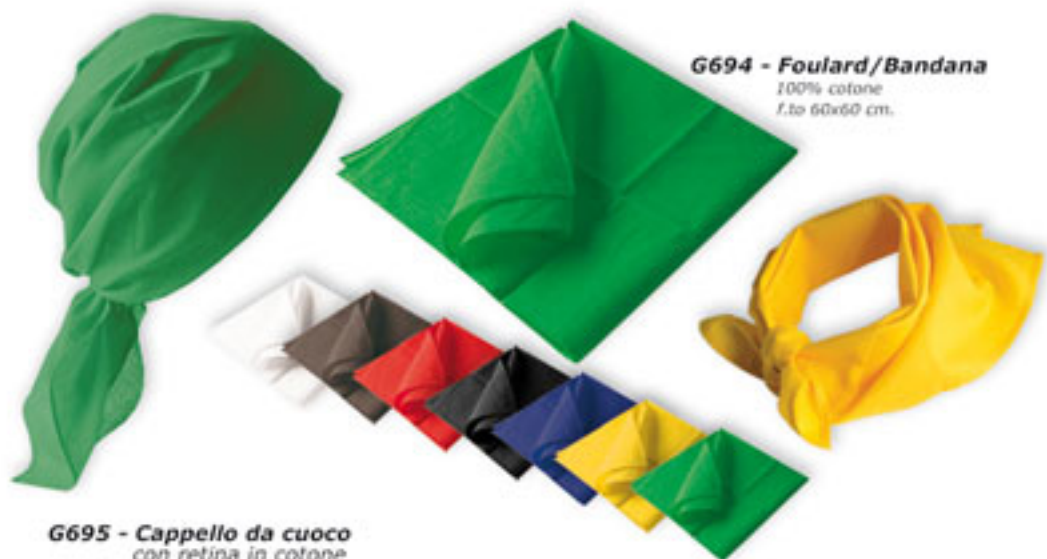

G694 - Foulard/Bandana
100% cotone
f.to 60x60 cm.