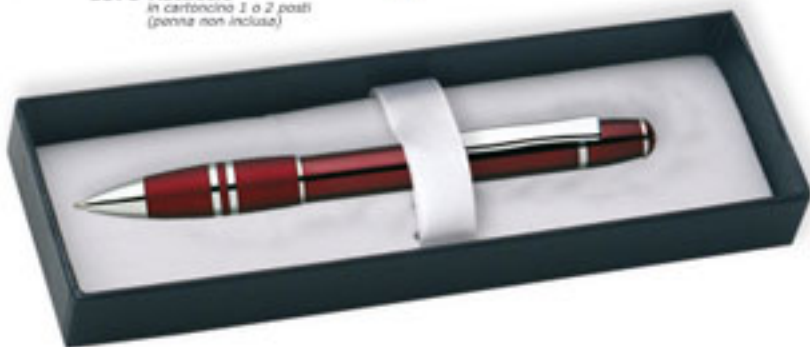

G378-Astuccio
in cartoncino 1 o 2 posti
(penna non inclusa)