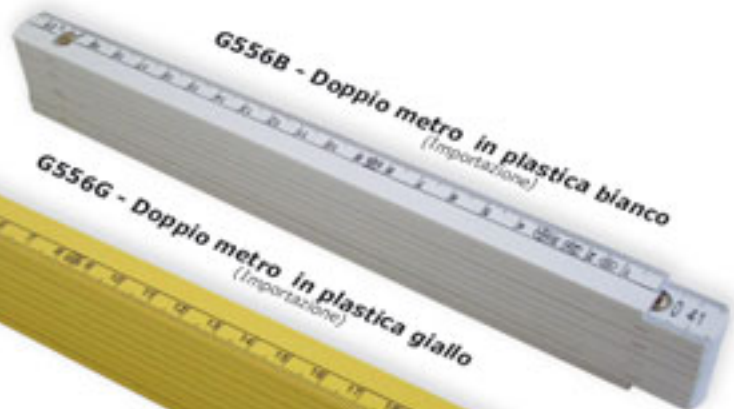

G562 - Rotella da 10 mt. in ABS
(Produzione Italiana)

G552 - Matita falegname
da 18 cm.

G901 - Stop Master Gommato
5 mt. nastro 19 mm.

G553 - Matita da falegname
lunghezza 25 cm.

G902 - Stop Master Gommato
5 mt. nastro 25 mm.

G550B - Doppio metro
legno bianco

G550G - Doppio metro
legno giallo

G550N - Doppio metro
legno Natural

G915 - Doppio metro bianco giallo super
(made in Europa)

G911 - Doppio metro bianco super
(made in Europa)

G557 - Rotella da 10 mt.
in plastica (Importazione)

G558 - Rotella da 20 mt.
in plastica (Importazione)

G556B - Doppio metro in plastica bianco
(Importazione)

G556G - Doppio metro in plastica giallo
(Importazione)