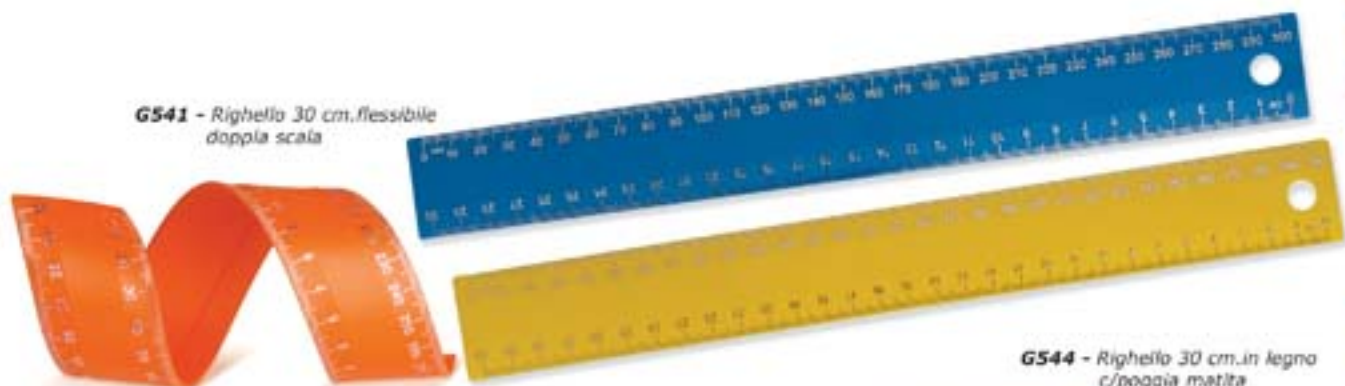

G550G - Doppio metro legno giallo

G541 - Righello 30 cm.flessibile
doppia scala