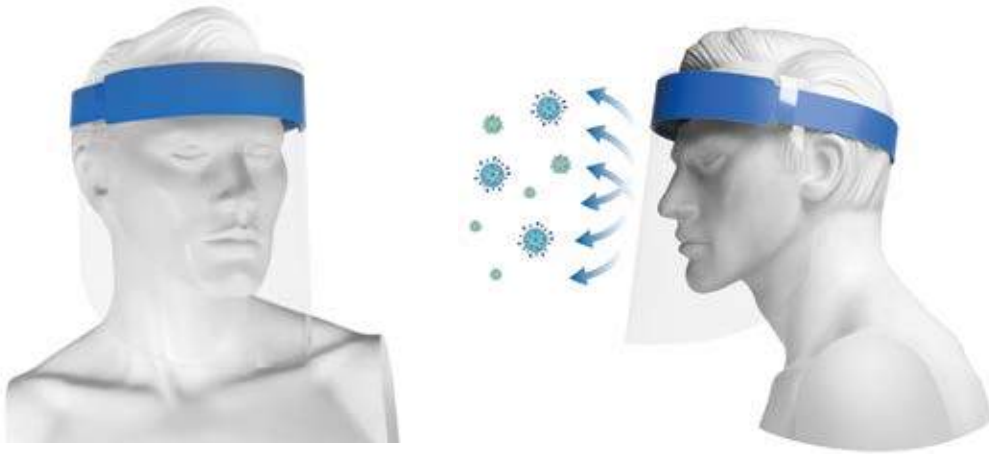

PER USO CIVILE
PERFETTAMENTE
RIUTILIZZABILE UNA
VOLTA DISINFETTATA

new