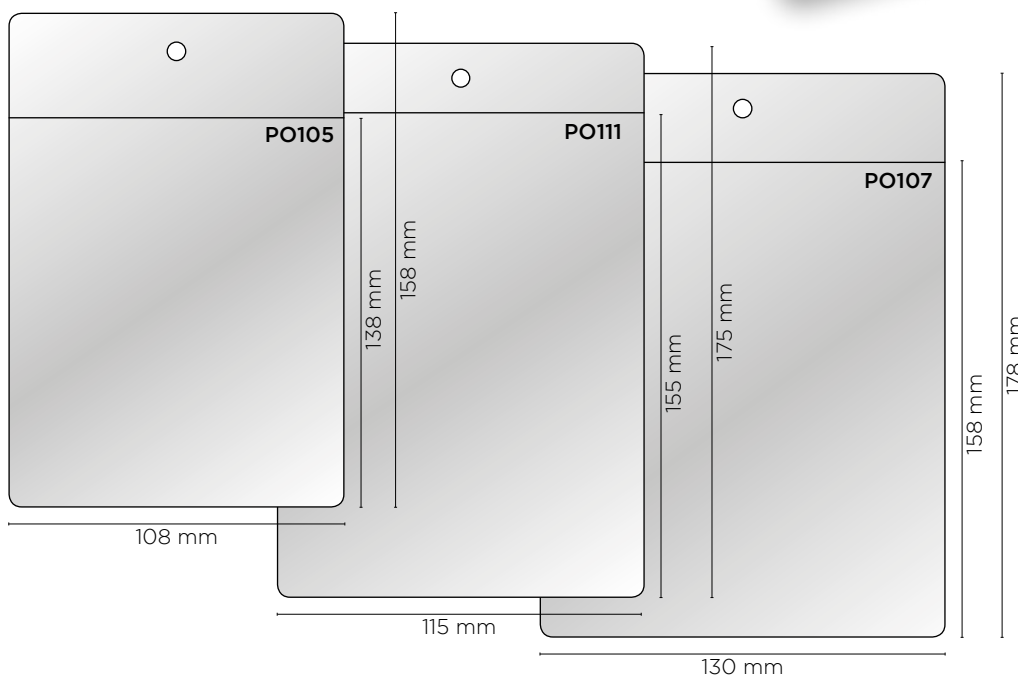

PORTA NOME E BADGE

BUSTA PORTA BADGE

cm 8x10*

ART. **PO810**

CRISTAL

cm 10,5x15*

ART. **PO101**

CRISTAL