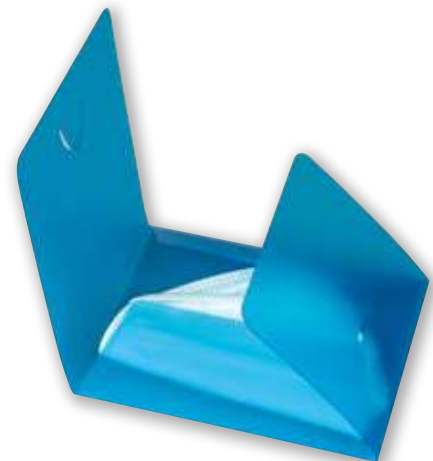

new

**PORTA MASCHERINA
TASCABILE**

cm 8,5x6,5 (18,5x17,6)

ART. **MW1**

PPL ■ ■ ■ ■

**PERFETTAMENTE
RIUTILIZZABILE UNA
VOLTA DISINFETTATA**

new

**PORTA MASCHERINA FFP2
TASCABILE**

cm 12x9,5 (31x17,5)

ART. **MW2**

PPL ■ ■ ■ ■

**PERFETTAMENTE
RIUTILIZZABILE UNA
VOLTA DISINFETTATA**