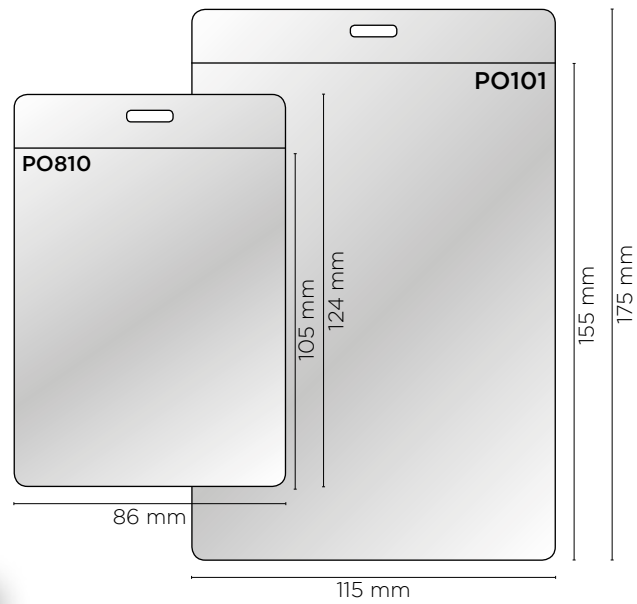

PORTA NOME E BADGE

BUSTA PORTA BADGE

cm 8x10*

ART. **PO810**

CRISTAL

cm 10,5x15*

ART. **PO101**

CRISTAL