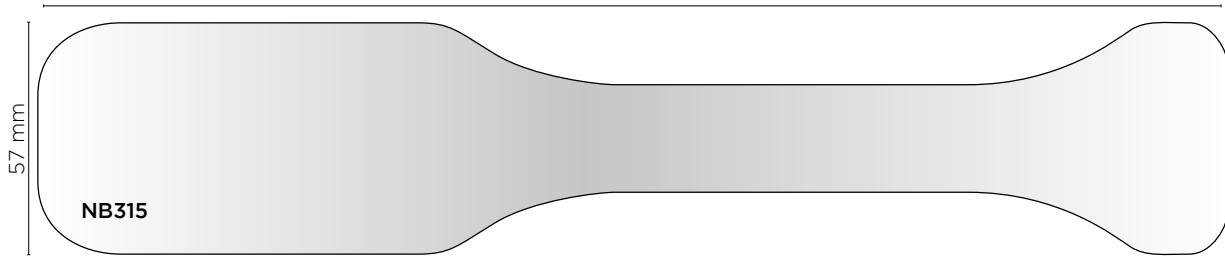

PORTA NOME BAGAGLI IN PPL CHIUSURA CON BIADESIVO

cm 29,6x5,7

ART. NB315

PPL ☐

296 mm