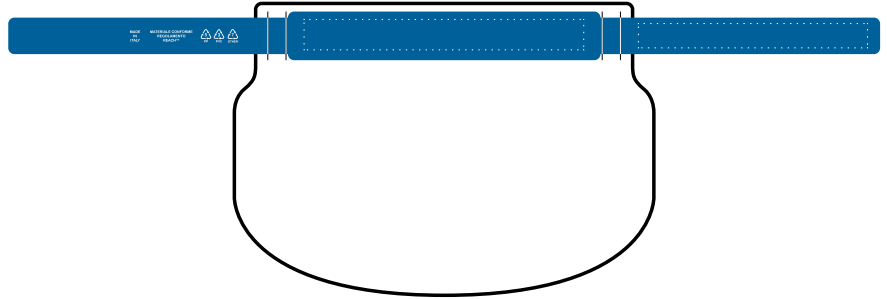

MASCHERA PROTEZIONE VISO

cm 34,5x24 (fascetta 71,7 cm)

ART. **SM500**

new

PORTA PENNE PER TASCHE CAMICI CON TASCA PORTA NOME

cm 8,5x15

ART. **FAB7**

SETA ☐