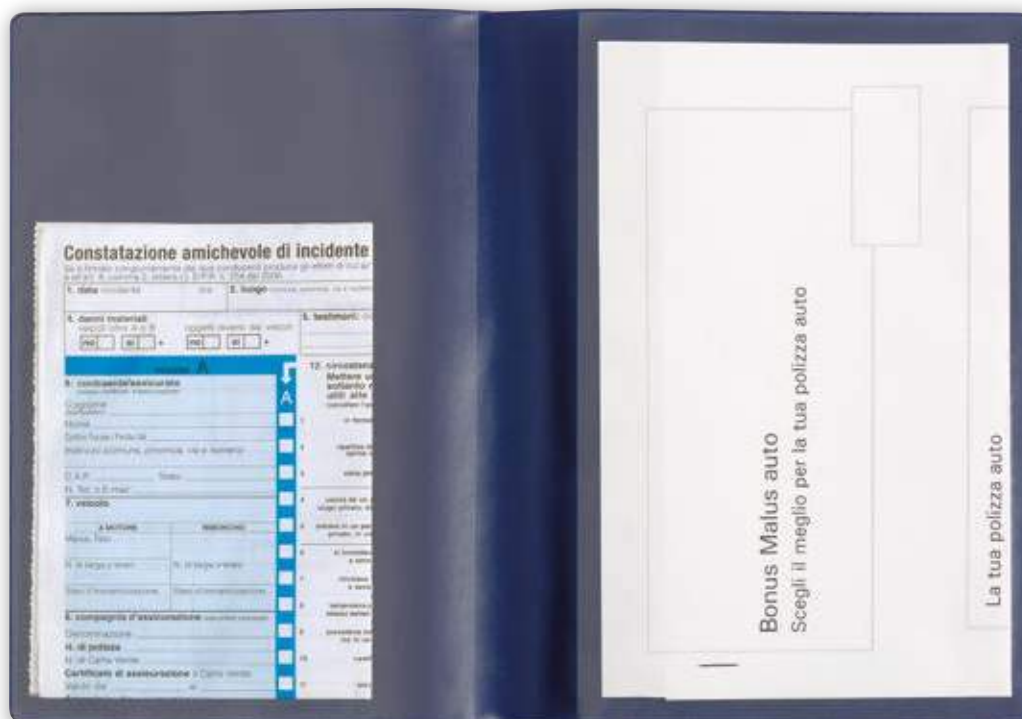

**PORTA POLIZZA
CON 2 TASCHE**

cm 16x23 (32x23)

ART. **PZ205**

SETA