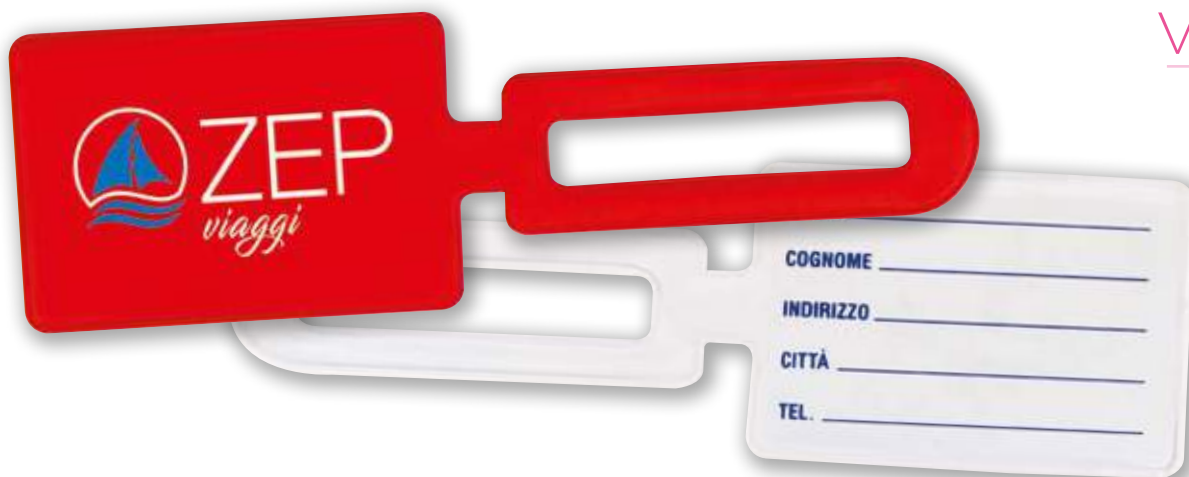

92 mm

108 mm

**PORTA NOME
BAGAGLIO
SAGOMATO IN
PVC CON STAMPA
INDIRIZZO SUL RETRO**

cm 9,2x6,2 (20x6,2)

ART. **NB118**

SETA