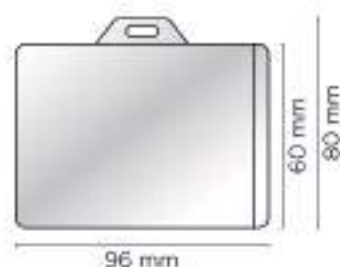

ART. **FIS30**

FLOCCATO 

* Il blocco carta non è compreso nel prodotto

PORTA NOME E BADGE

BUSTA PORTA BADGE

cm 9x6* 

ART. **PO615**
CRISTAL

BUSTA PORTA BADGE