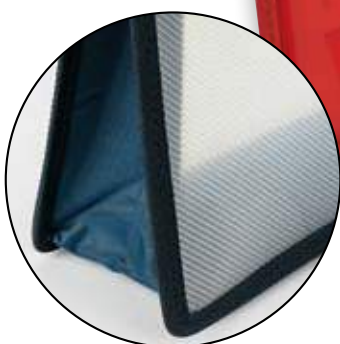

SOTTOBRACCIO CON SOFFIETTO, ELASTICI E PORTA CARDS

A4* (cm 33,5x24,5)

ART. **FL-46C**
PPL ☐ ☐ ☐ ☐

* Le misure indicano il formato utile