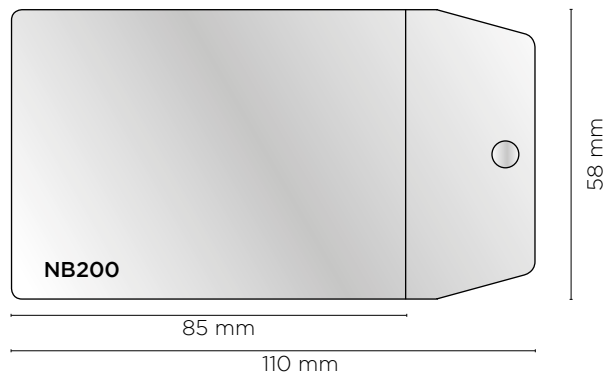

**PORTA NOME BAGAGLIO
CON TASCA PORTA CARD E
CORDONCINO IN PVC**

cm 7,5x5* (11x5,8)

ART. **NB200**

SETA

ART. **NB250**

CRISTAL ☐

ART. **NB230**

TAM