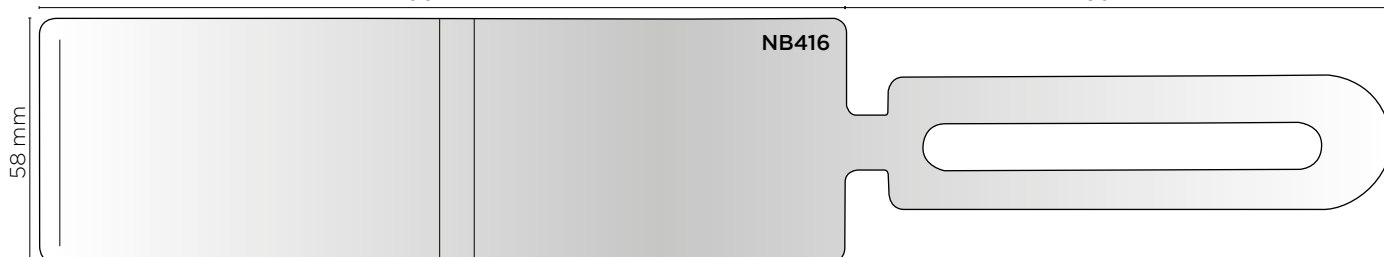

cm 2x7,5x5* (32x5,8)

ART. **NB416**

SETA

190 mm

130 mm

* Le misure indicano il formato utile

VIAGGI

PORTA BIGLIETTO AEREO IN PVC CON 1 TASCA