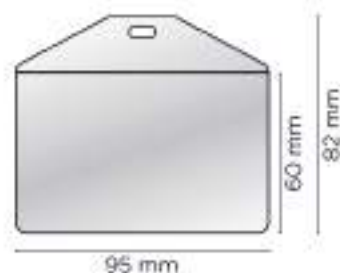

PORTA NOME E BADGE

BUSTA PORTA BADGE

cm 9x6*

ART. **PO615**
CRISTAL ☐