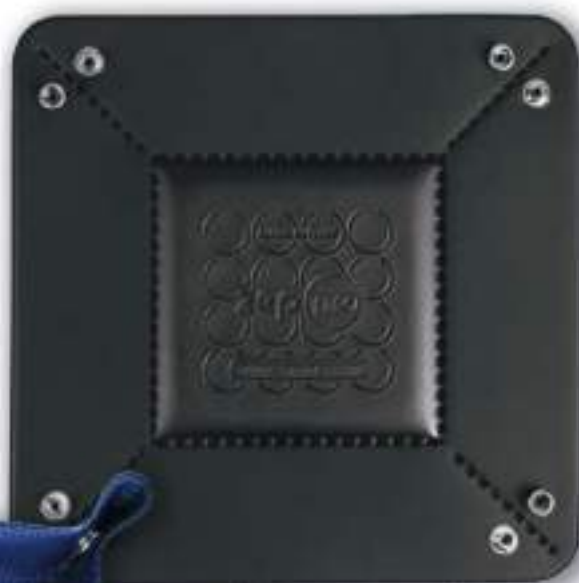

SVUOTA TASCHE

13x13 h 6 (25x25)

ART. **STC01**

CARBONIO ☐ ☐ ☐

ART. **STT01**

TAM ☐ ☐