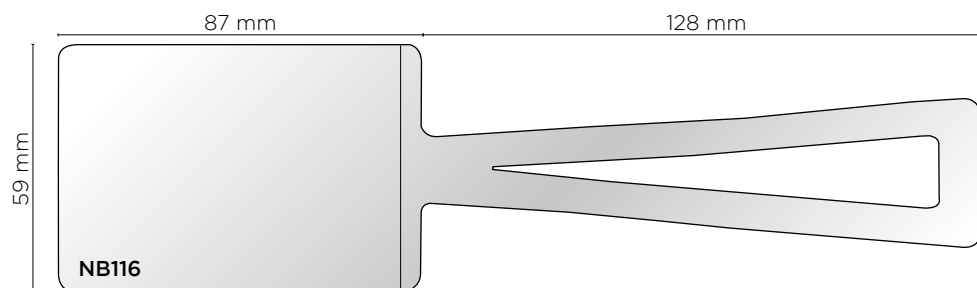

Nome	_____
Cognome	_____
Indirizzo	_____
Città	_____
Telefono	_____

CARTONCINO PER INDIRIZZO

kit 100 pcs
cm 7,5x5

ART. **CA100**

* Le misure indicano il formato utile