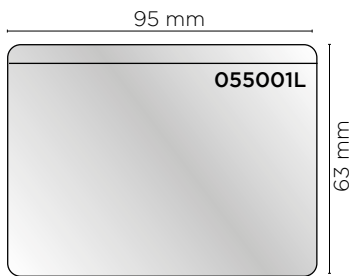

BUSTA PORTA CARDS

cm 6x9* (6,4x9,3)

ART. **055001**

CRISTAL

cm 9x6* (9,5x6,3)

ART. **055001L**

CRISTAL