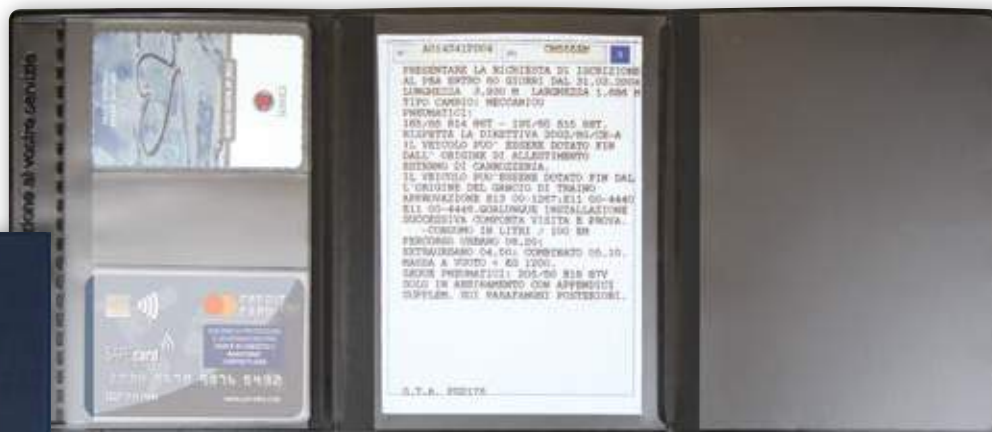

SERGÈ 

PORTA LIBRETTO MOTO CON 3 ANTE

cm 13x16,5 (39x16,5)

ART. **LS313**

SERGÈ 

ART. **LC313**

CARBONIO 

ART. **LB313**