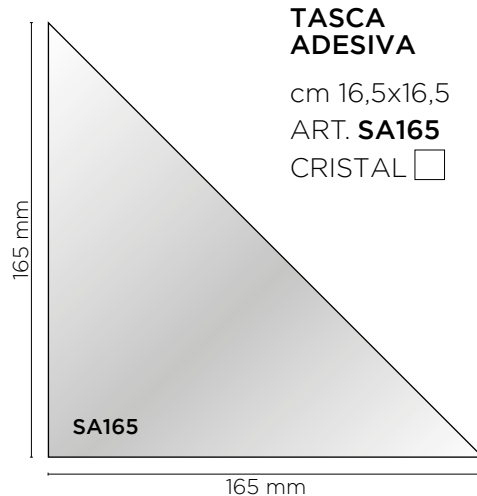

cm 10x14*

ART. **SA114**

CRISTAL

**BUSTA A SACCA
ADESIVA
CON PATELLA E
SOFFIETTO**

cm 18x24*

ART. **SA182**

CRISTAL

**TASCA
ADESIVA**

cm 16,5x16,5

ART. **SA165**

CRISTAL

TASCA ADESIVA

cm 9,5x12,5

ART. **SA125**

CRISTAL

* Le misure indicano il formato utile