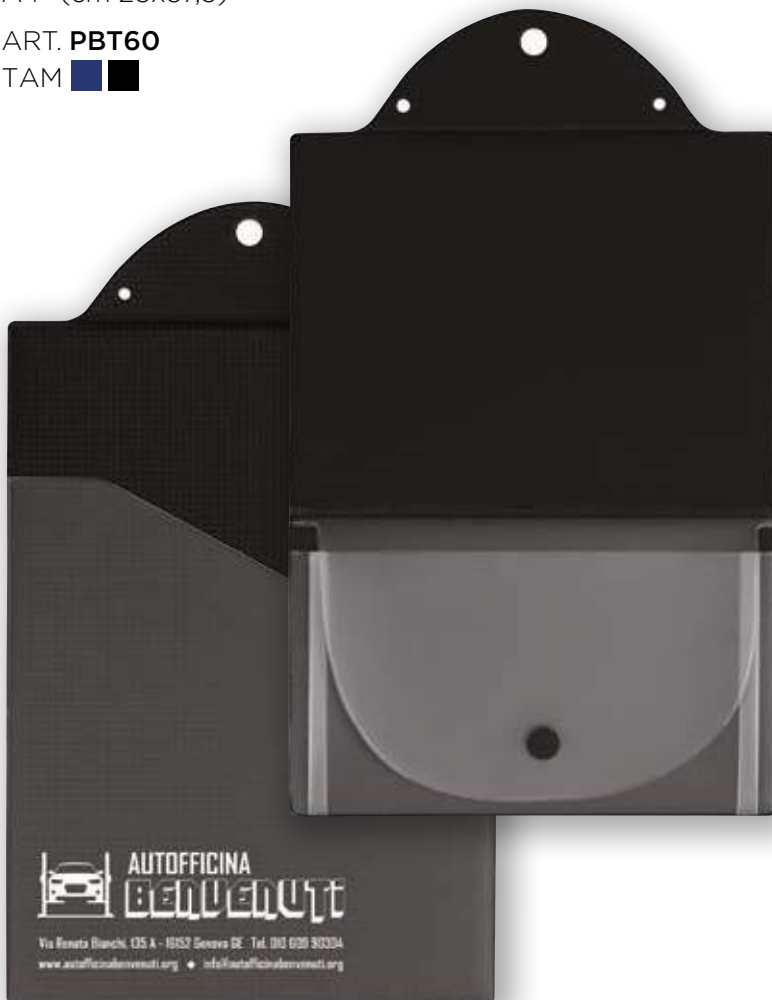

TAVOLETTA CON TASCA PORTADOCUMENTI E TASCA CON BOTTONE PORTA OGGETTI SUL RETRO

A4* (cm 23x37,5)

ART. **PBT60**

TAM