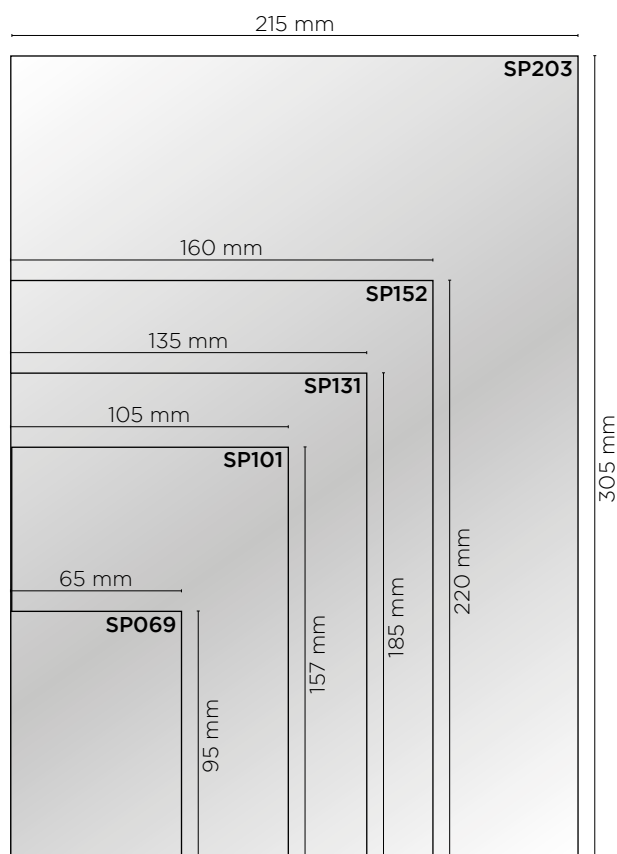

BUSTE A SACCA

cm 6x9*

ART. **SP069**

PBO ☐

cm 10x15*

ART. **SP101**

PBO ☐

cm 13x18*

ART. **SP131**

PBO ☐

cm 15x20*

ART. **SP152**

PBO ☐

cm 21x29,7*

ART. **SP203**

PBO ☐