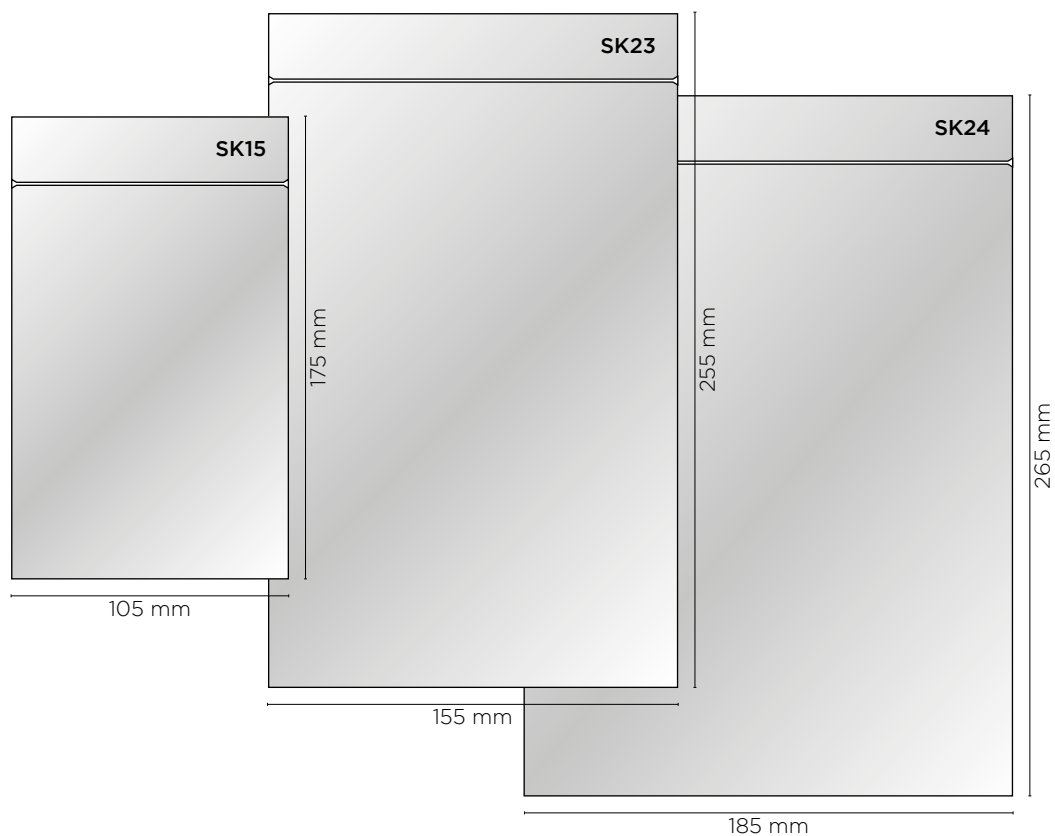

BUSTE A SACCA CON MINI GRIP

cm 10x15*

ART. **SK15**

PBO ☐

cm 15x23*

ART. **SK23**

PBO ☐

cm 18x24*

ART. **SK24**

PBO ☐