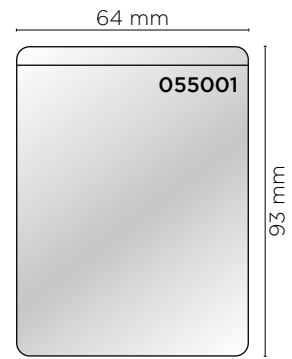

BUSTA PORTA CARDS

cm 6x9* (6,4x9,3)

ART. **055001**

CRISTAL

cm 9x6* (9,5x6,3)

ART. **055001L**

CRISTAL