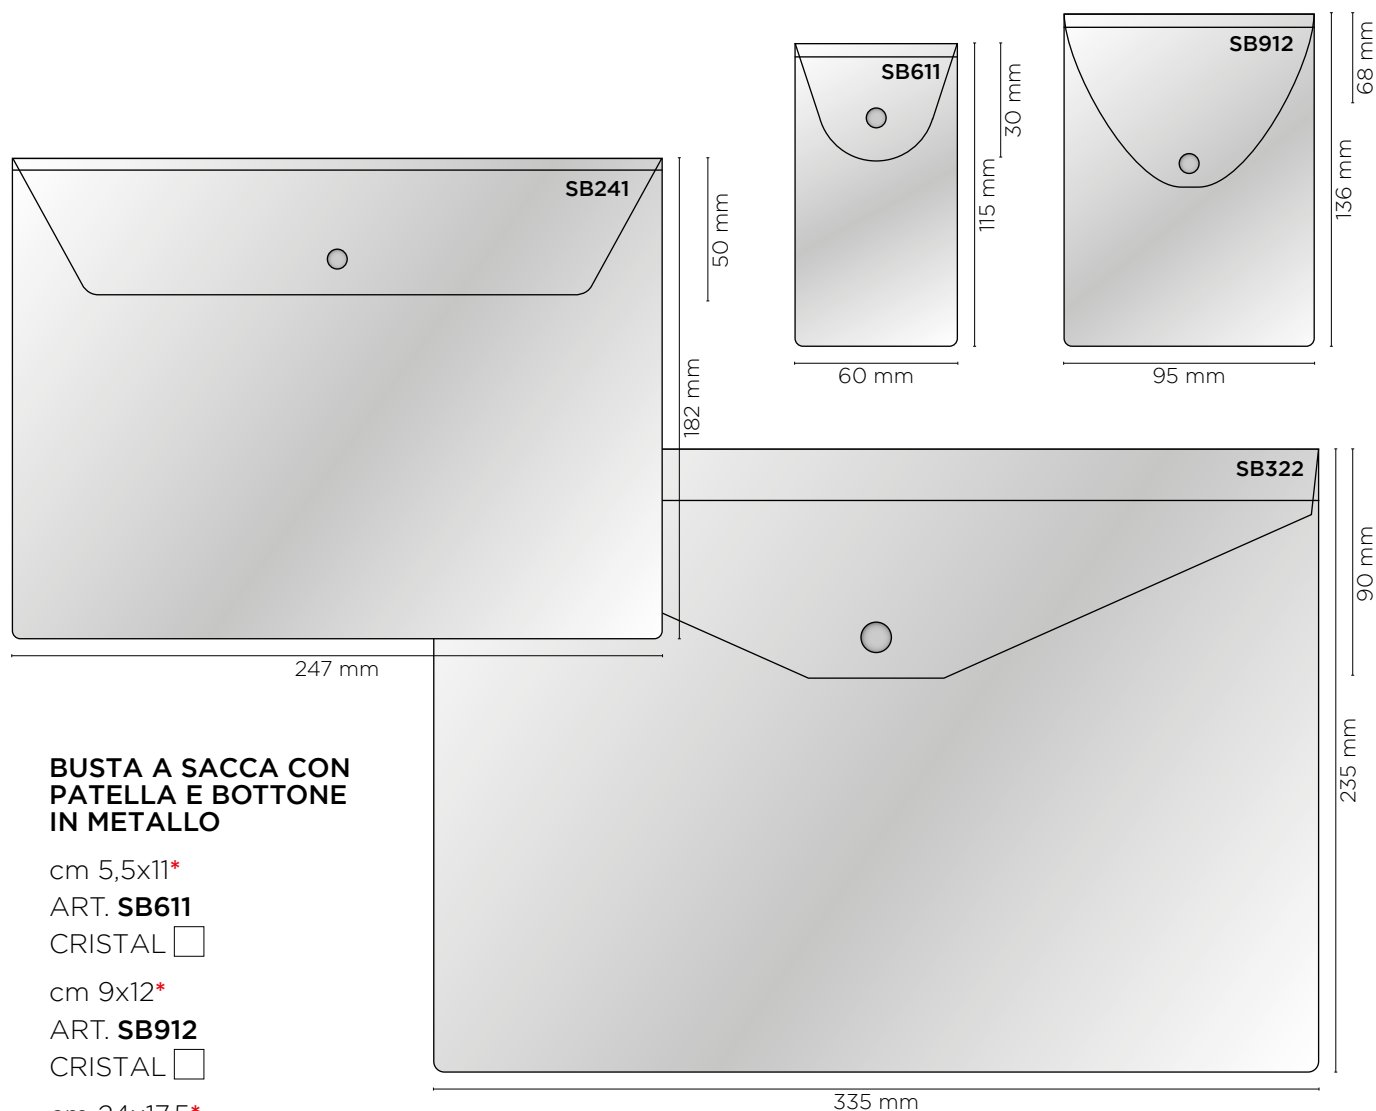

BUSTA A SACCA CON PATELLA E BOTTONE IN METALLO

cm 5,5x11*

ART. **SB611**

CRISTAL ☐

cm 9x12*

ART. **SB912**

CRISTAL ☐

cm 24x17,5*

ART. **SB241**

CRISTAL ☐

cm 32,5x23*

ART. **SB322**

CRISTAL ☐