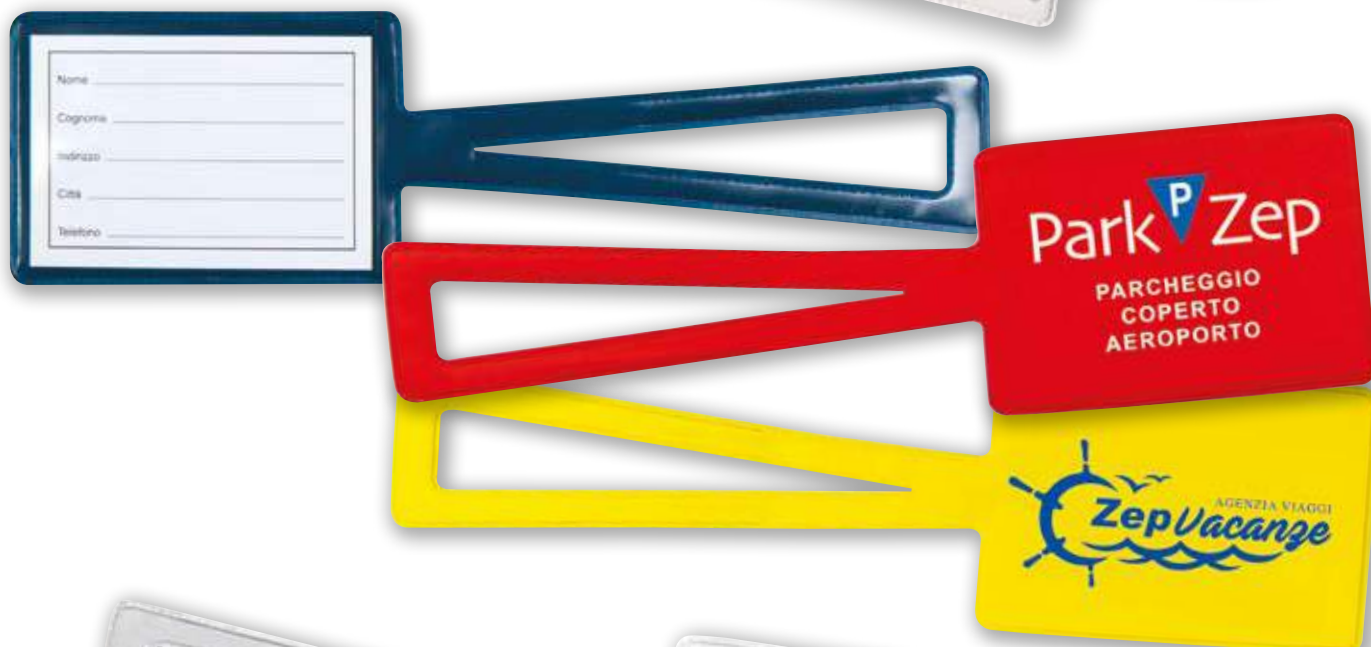

VIAGGI

PORTA NOME BAGAGLIO IN PVC CON TASCA PORTA CARD

cm 7,5x5* (21,5x5,9)

ART. **NB116**

SETA ☒ ☒ ☒ ☒ ☐

ART. **NB117**
CRISTAL ☐