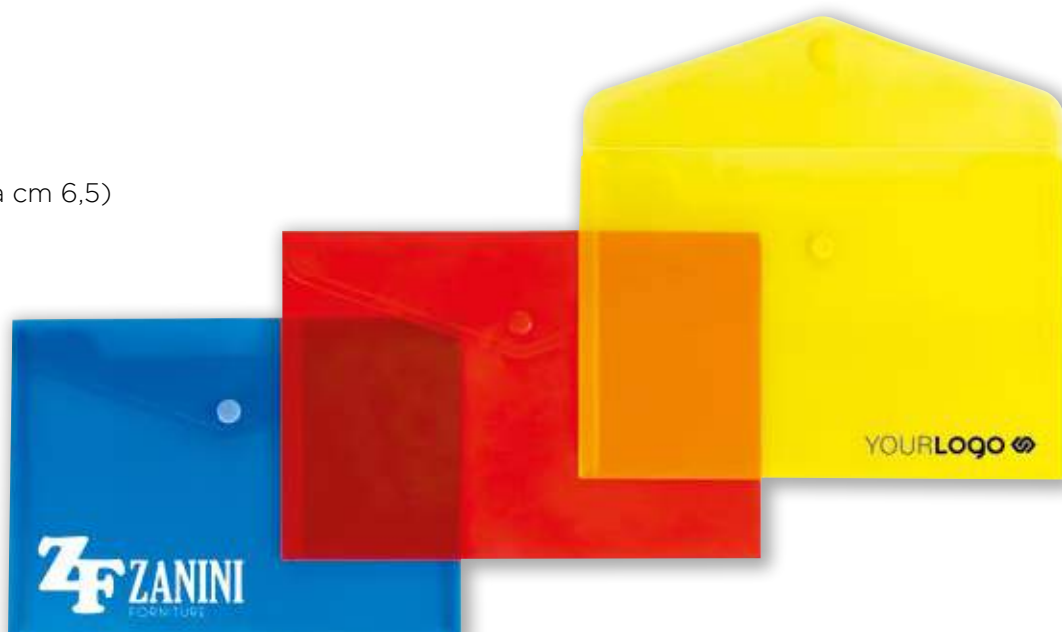

BUSTE IN PPL CON BOTTONE

A5* (cm 23x16 patella cm 6,5)

ART. **W209A5**

PPL