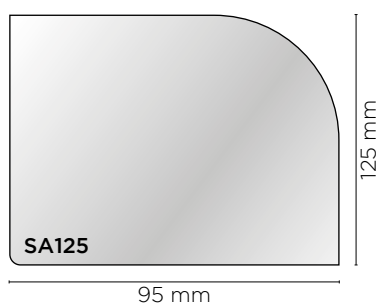

cm 16,5x16,5

ART. **SA165**

CRISTAL

TASCA ADESIVA

cm 9,5x12,5

ART. **SA125**

CRISTAL

* Le misure indicano il formato utile